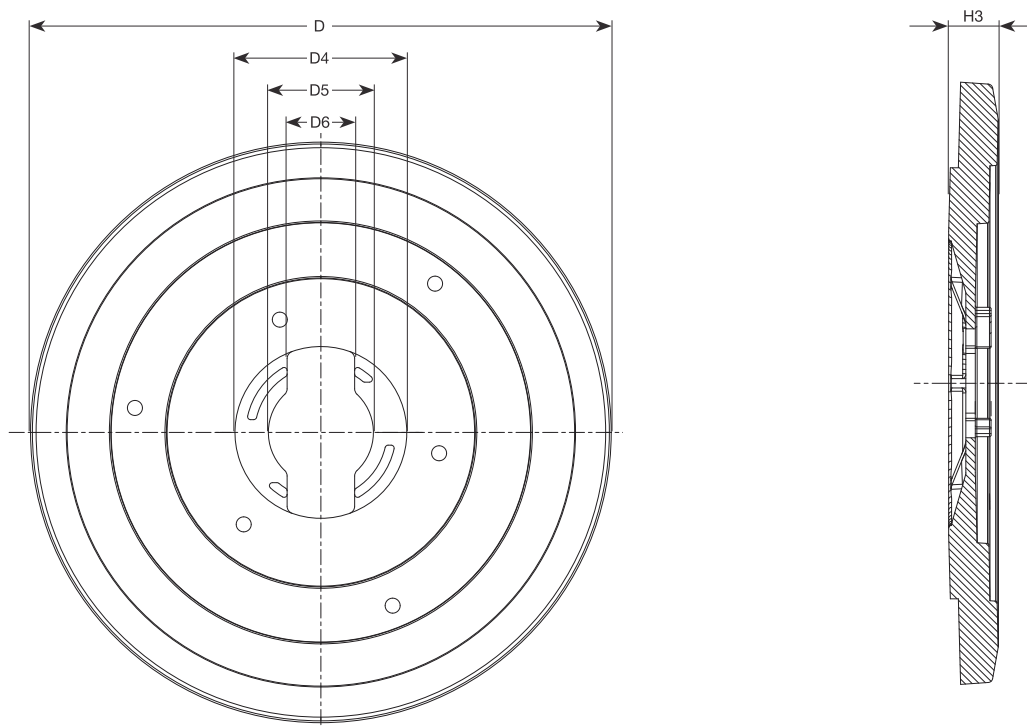

## ПЛИТА AVK ОПОРНАЯ

СЕРИЯ  
80/46

Обеспечивает требуемую опорную поверхность для ковров AVK. Фиксирует телескопический удлинительный шпindel и предотвращает самопроизвольное изменение первоначальной регулировки.

### Материалы:

Плита опорная HDPE (полиэтилен высокой плотности)

Артикул	D	D4	D5	D6	H3	Масса
	мм	мм	мм	мм	мм	кг
80-46-00001	390	115	70	45	30	0,8